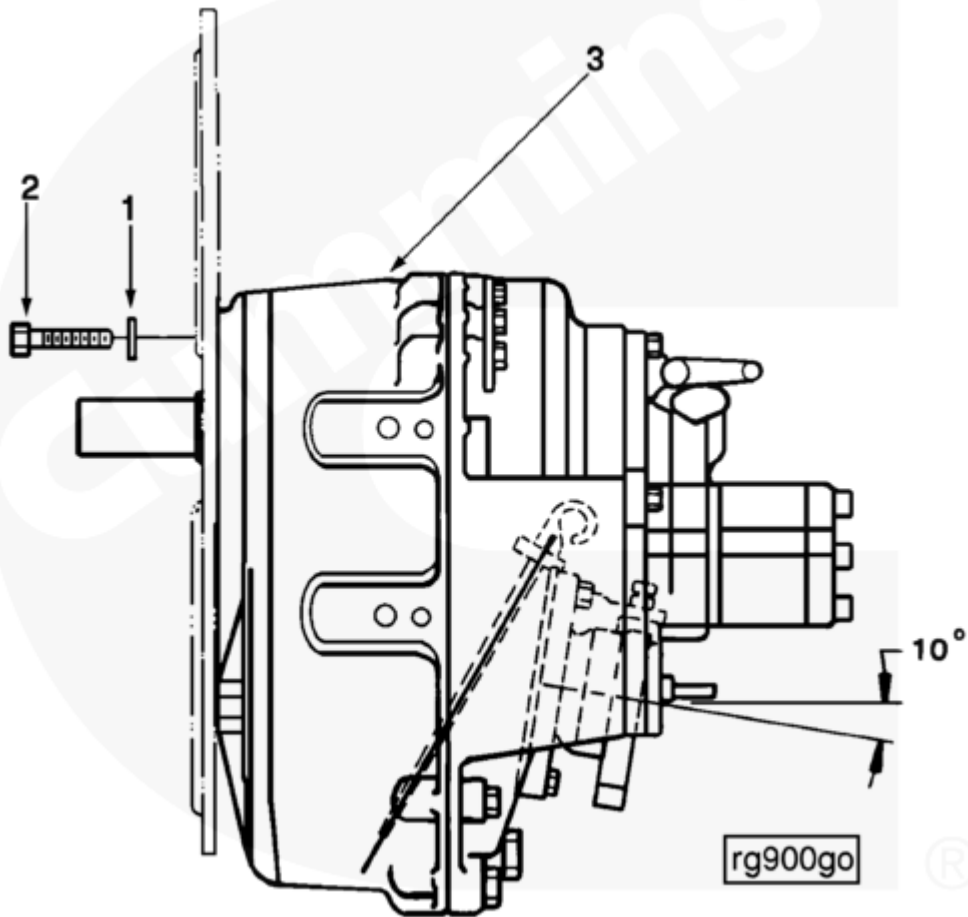

©Cummins Inc

Cart	Ref No	Part Number	Part Description	Required	Remarks
<input type="button" value="View My Cart"/>					
		<a href="#">RG9054-01</a>	Marine Gear		<a href="#">MPM IRM-220A Marine...(More)</a>
					Gear. 2.0: 1 ratio.
<input type="checkbox"/>	1	<a href="#">S 622</a>	Plain Washer	8	3/8 in.
<input type="checkbox"/>	2	<a href="#">3906621</a>	Hexagon Head Cap Screw	8	M10 X 1.50 X 40
<input type="checkbox"/>	3	<a href="#">3912045</a>	Marine Gear	1	